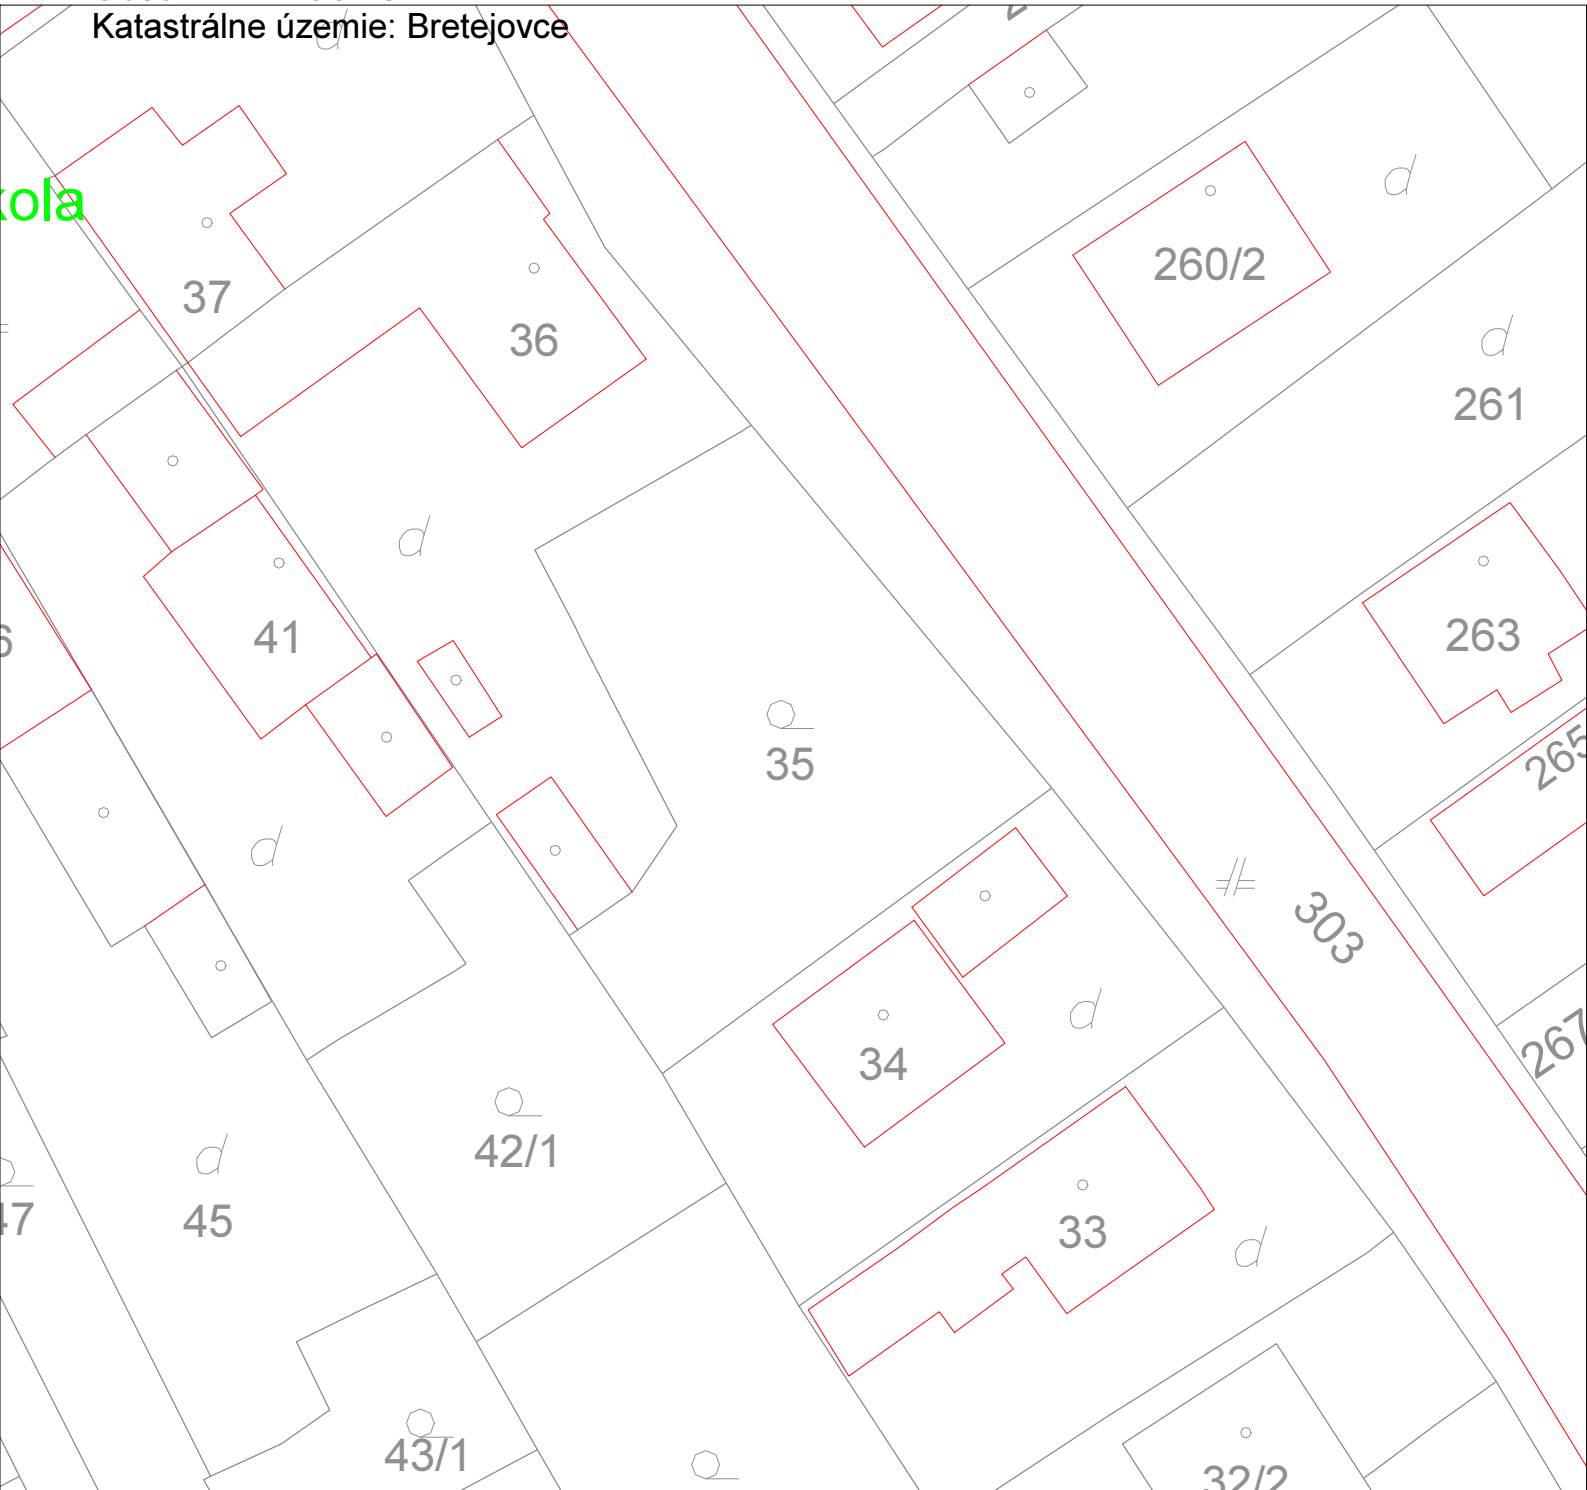

Informatívna kópia z mapy

Vytvorené cez katastrálny portál

Okres: Prešov
Obec: BRETEJOVCE

11 May 2015 23:08

Katastrálne územie: Bretejovce

SCALE 1 : 500