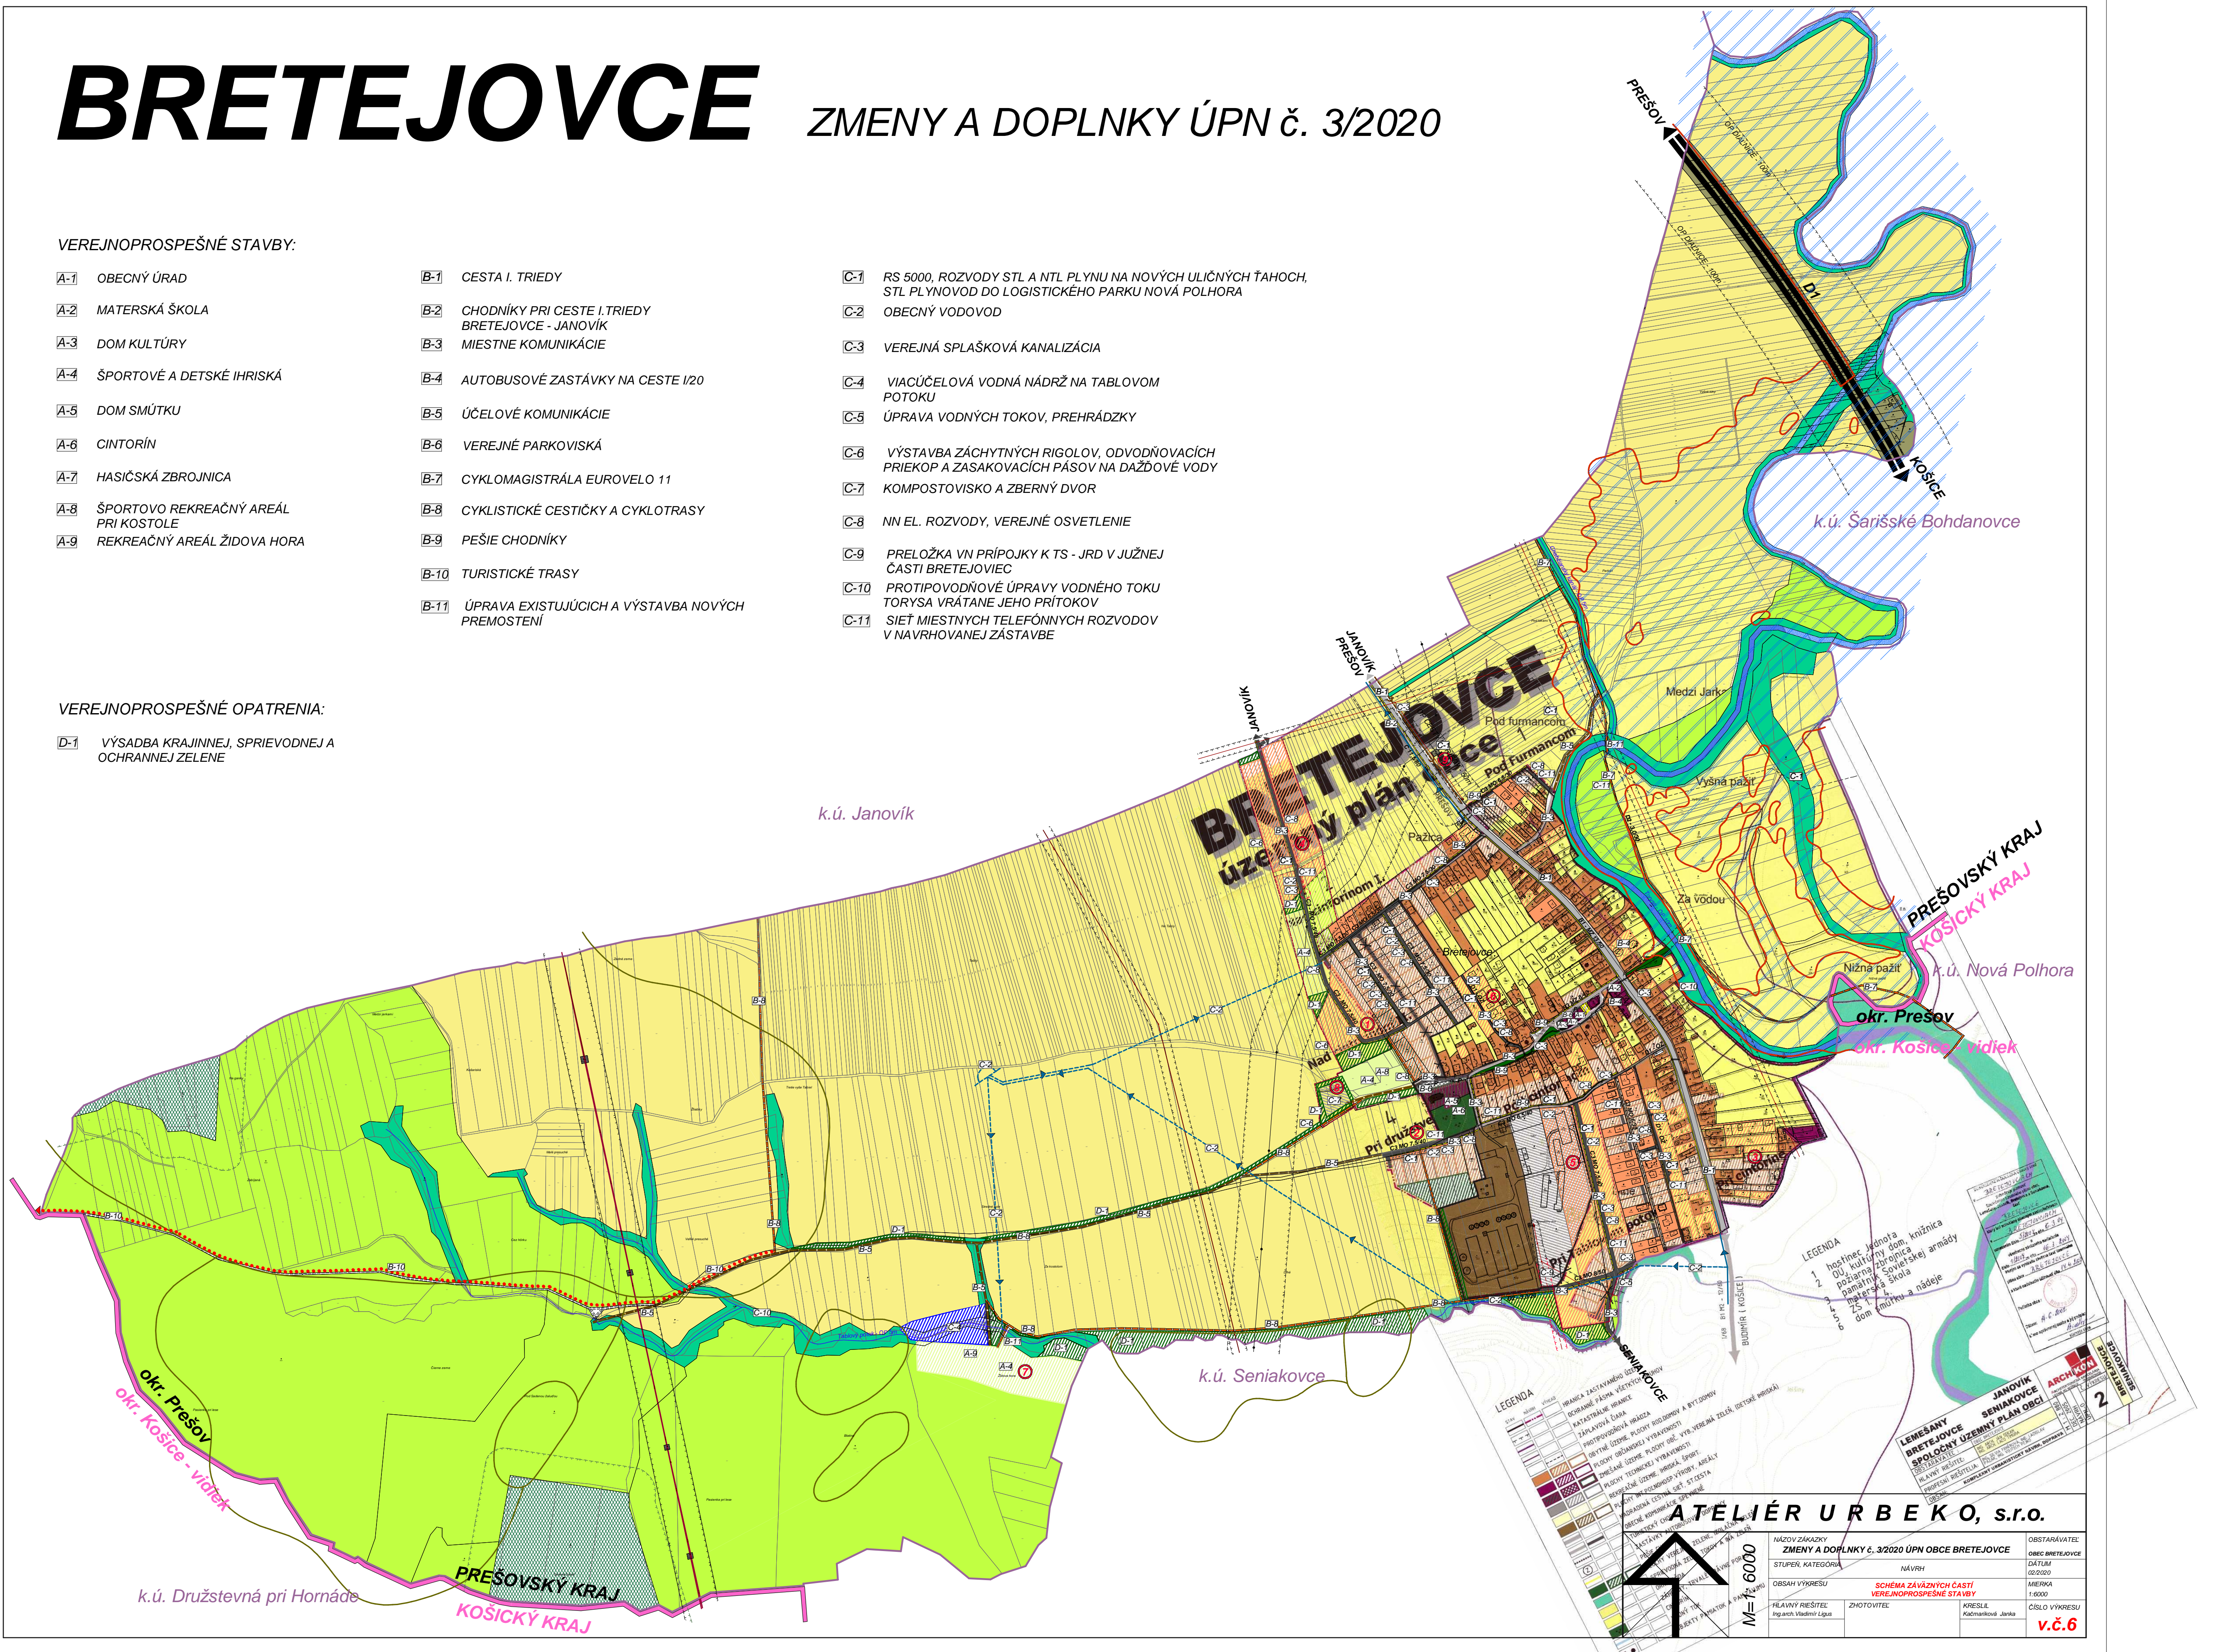

BRETEJOVCE

ZMENY A DOPLNKY ÚPN č. 3/2020

VEREJNOPROSPESNÉ STAVBY:

A-1	OBECNÝ ÚRAD	B-1	CESTA I. TRIEDY	C-1	RS 5000, ROZVODY STL A NTL PLYNU NA NOVÝCH ULIČNÝCH ŤAHOCH, STL PLYNOVOD DO LOGISTICKÉHO PARKU NOVÁ POLHORA
A-2	MATERSKÁ ŠKOLA	B-2	CHODNÍKY PRI CESTE I. TRIEDY BRETEJOVCE - JANOVÍK	C-2	OBECNÝ VODOVOD
A-3	DOM KULTÚRY	B-3	MIESTNE KOMUNIKÁCIE	C-3	VEREJNÁ SPLAŠKOVÁ KANALIZÁCIA
A-4	ŠPORTOVÉ A DETSKÉ IHRISKÁ	B-4	AUTOBUSOVÉ ZASTÁVKY NA CESTE I/20	C-4	VIACÚČELOVÁ VODNÁ NÁDRŽ NA TABLOVOM POTOKU
A-5	DOM SMŮTKU	B-5	ÚČELOVÉ KOMUNIKÁCIE	C-5	ÚPRAVA VODNÝCH TOKOV, PREHRÁDZKY
A-6	CINTORÍN	B-6	VEREJNÉ PARKOVISKÁ	C-6	VÝSTAVBA ZÁCHYTNÝCH RIGOLOV, ODVODŇOVACÍCH PRIEKOP A ZASAKOVACÍCH PÁSOV NA DAŽDOVÉ VODY
A-7	HASIČSKÁ ZBROJNICA	B-7	CYKLOMAGISTRÁLA EUROVELO 11	C-7	KOMPOSTOVIŠKO A ZBERNÝ DVOR
A-8	ŠPORTOVO REKREAČNÝ AREÁL PRI KOSTOLE	B-8	CYKLISTICKÉ CESTIČKY A CYKLOTRASY	C-8	NN EL. ROZVODY, VEREJNÉ OSVETLENIE
A-9	REKREAČNÝ AREÁL ŽIDOVA HORA	B-9	PEŠIE CHODNÍKY	C-9	PRELOŽKA VN PRÍPOJKY K TS - JRD V JUŽNEJ ČASTI BRETEJOVIEC
		B-10	TURISTICKÉ TRASY	C-10	PROTIPOVODŇOVÉ ÚPRAVY VODNÉHO TOKU TORYSA VRÁTANE JEHO PRÍTOKOV
		B-11	ÚPRAVA EXISTUJÚCICH A VÝSTAVBA NOVÝCH PREMOSTENÍ	C-11	SIEŤ MIESTNYCH TELEFÓNNYCH ROZVODOV V NAVRHOVANEJ ZÁSTAVBE

VEREJNOPROSPESNÉ OPATRENIA:

1. D-1 VÝSADBA KRAJINEJ, SPRIEVODNEJ A OCHRANNEJ ZELENE